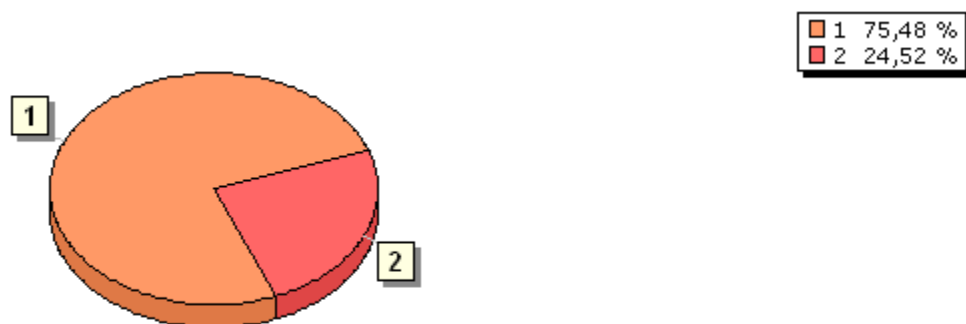

4. Ali veste, kje poiskati pomoc, ce zaslutite, da postajate zasvojeni z igrami na sreco?

Odgovori	St.	Delez
1 Da	2739	75,48%
2 Ne	890	24,52%
SKUPAJ	3629	100,00%