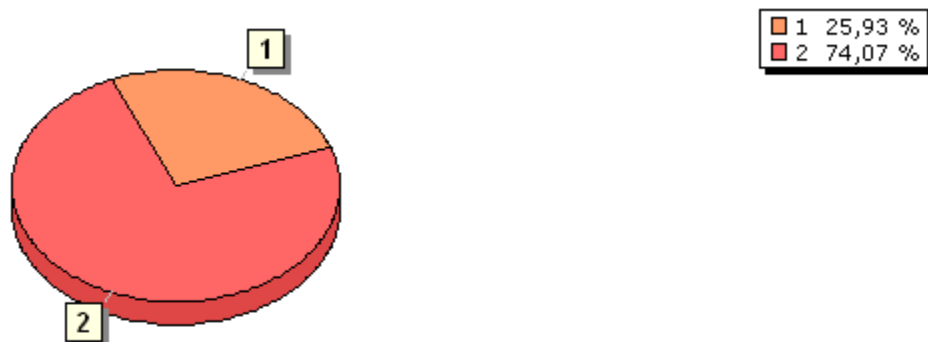

10. Ali ste kdaj imeli občutek, da prekomerno igrate igre na sreco?

Odgovori	St.	Delez
1 Da	941	25,93%
2 Ne	2688	74,07%
SKUPAJ	3629	100,00%