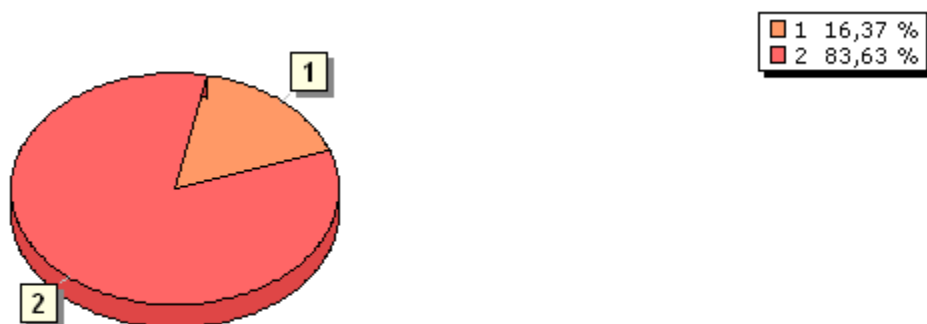

Odgovori	St.	Delez
1 Da	3109	85,67%
2 Ne	520	14,33%
<b>SKUPAJ</b>	<b>3629</b>	<b>100,00%</b>

**9. Ste kdaj igrali igre na sreco za znatno vecje vsote kot bi smeli?**

---

Odgovori	St.	Delez
1 Da	594	16,37%
2 Ne	3035	83,63%
<b>SKUPAJ</b>	<b>3629</b>	<b>100,00%</b>