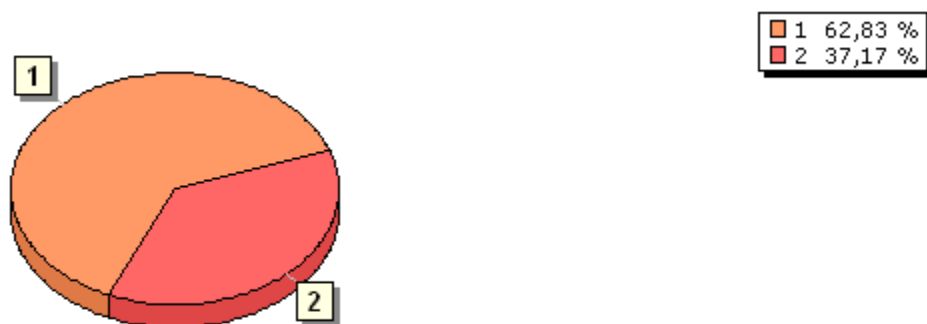

2. Se za ponudnika iger na sreco odlocate na podlagi odgovornega prirejanja in/ali ustrezne koncesije v Republiki Sloveniji?

Odgovori	St.	Delez
1 Da	2280	62,83%
2 Ne	1349	37,17%
SKUPAJ	3629	100,00%