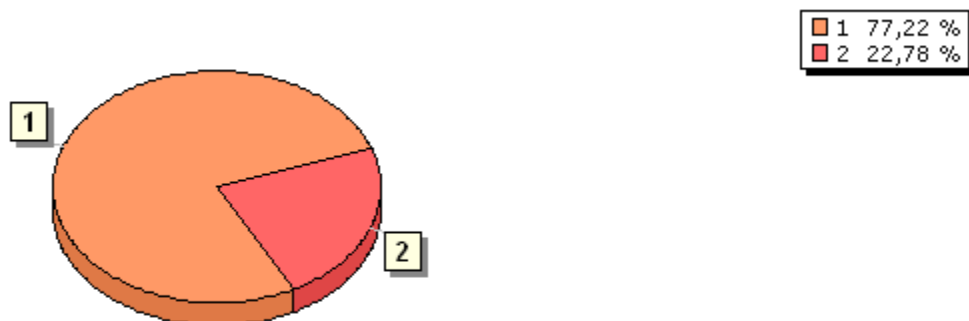

4. Ali veste, kje poiskati pomo , e zaslutite, da postajate zasvojeni z igrami na sre o?

Odgovori	Št.	Delež
1 Da	2535	77,22%
2 Ne	748	22,78%
SKUPAJ	3283	100,00%