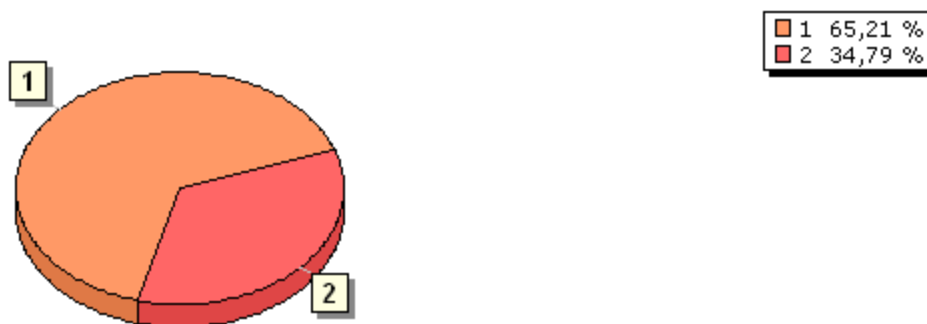

Športna loterija d.d.
Dunajska cesta 22
1000 Ljubljana

ANALIZA ANKETE

št. 2022000003

Odgovorno igranje

Število vseh v skupini:	83975	Obdobje od:	30.03.2022 14:00
Število vseh sodelujo ih:	9168 / 9168	Obdobje do:	05.04.2022 23:59
Število izpolnjenih anket:	3283 / 3283	Datum nastanka:	30.03.2022 13:46
Število odloženih anket:	1405 / 1405	Datum za etka veljavnosti:	30.03.2022 14:00
Število zavrženih anket:	4480 / 4480	Datum zaklju ka veljavnosti:	05.04.2022 23:59

Število registriranih uporabnikov:

3283 / 3283

Spol

Moški: **2975 / 2975**
Ženski: **308 / 308**
Neznano: **0 / 0**

Starostne skupine

do 18 let: **0 / 0**
18 - 25 let: **269 / 269**
26 - 35 let: **783 / 783**
36 - 45 let: **828 / 828**
46 - 55 let: **671 / 671**
nad 55 let: **732 / 732**

1. Veste oz. ste kje zaznali, da ima Športna loterija certifikat odgovornega prireditelja iger na sre o?

Odgovori	Št.	Delež
1 Da	2141	65,21%
2 Ne	1142	34,79%
SKUPAJ	3283	100,00%