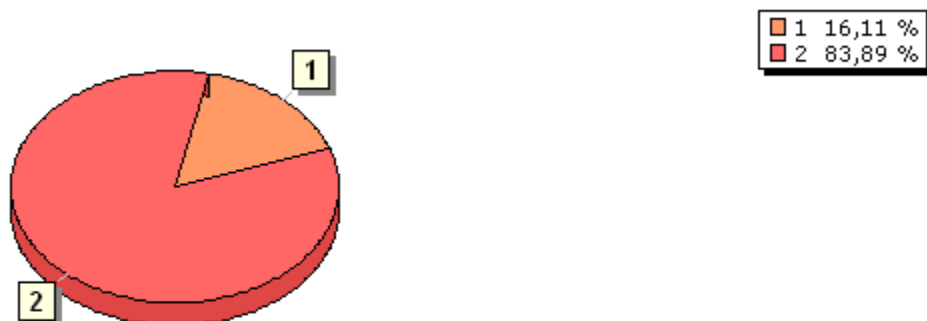

9. Ste kdaj igrali igre na srečo za znatno večje vsote kot bi smeli?

Odgovori	Št.	Delež
1 Da	529	16,11%
2 Ne	2754	83,89%
SKUPAJ	3283	100,00%