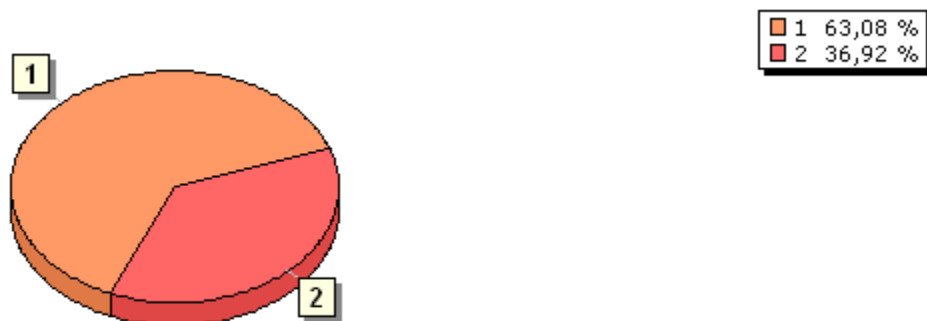

2. Se za ponudnika iger na srečo odločate na podlagi odgovornega prirejanja in/ali ustrezne koncesije v Republiki Sloveniji?

Odgovori	Št.	Delež
1 Da	2071	63,08%
2 Ne	1212	36,92%
SKUPAJ	3283	100,00%