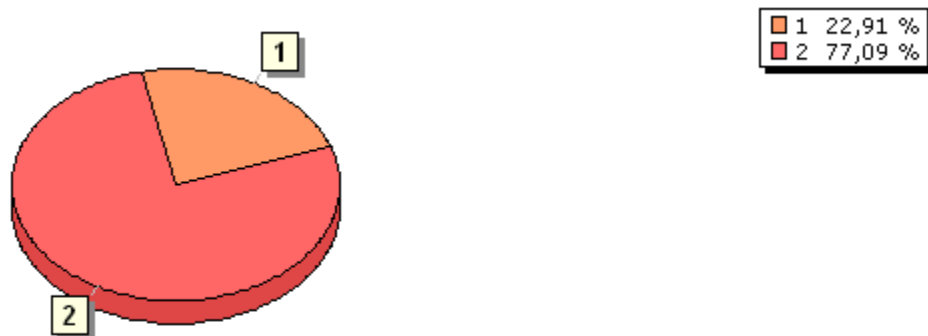

6. Ali igre na srečo igrate tudi pri drugih prirediteljih, ki v Republiki Sloveniji ne plačujejo nikakršnih dajatev in so dostopni samo preko spleta?

Odgovori	Št.	Delež
1 Da	752	22,91%
2 Ne	2531	77,09%
SKUPAJ	3283	100,00%