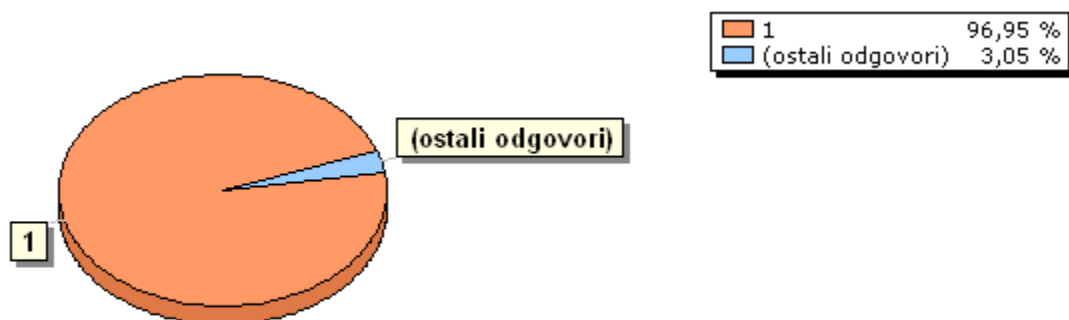

3. Ali se zavedate, da prekomerno igranje iger na sreco lahko vodi v zasvojenost?

Odgovori	St.	Delez
1 Da	3050	96,95%
2 Ne	96	3,05%
SKUPAJ	3146	100,00%