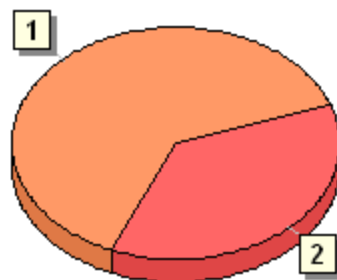

Sportna loterija d.d.
Dunajska cesta 22
1000 Ljubljana

ANALIZA ANKETE

st. 2019000002

Odgovorno igranje

Stevilo vseh v skupini:		Obdobje od:	12.07.2019 10:30
Stevilo vseh sodelujocih:	8850 / 8850	Obdobje do:	18.07.2019 23:59
Stevilo izpolnjenih anket:	3146 / 3146	Datum nastanka:	12.07.2019 10:29
Stevilo odlozenih anket:	1466 / 1466	Datum zacetka veljavnosti:	12.07.2019 10:30
Stevilo zavrnjenih anket:	4238 / 4238	Datum zakljucka veljavnosti:	18.07.2019 23:59

Stevilo registriranih uporabnikov:

3146 / 3146

Spol

Moski:	2860 / 2860
Zenski:	285 / 285
Neznano:	1 / 1

Starostne skupine

do 18 let:	0 / 0
18 - 25 let:	433 / 433
26 - 35 let:	867 / 867
36 - 45 let:	766 / 766
46 - 55 let:	592 / 592
nad 55 let:	488 / 488

1. Veste oz ste kje zaznali, da ima Sportna loterija certifikat odgovornega prireditelja iger na sreco?

1	63,06 %
2	36,94 %

Odgovori	St.	Delez
1 Da	1984	63,06%
2 Ne	1162	36,94%
SKUPAJ	3146	100,00%