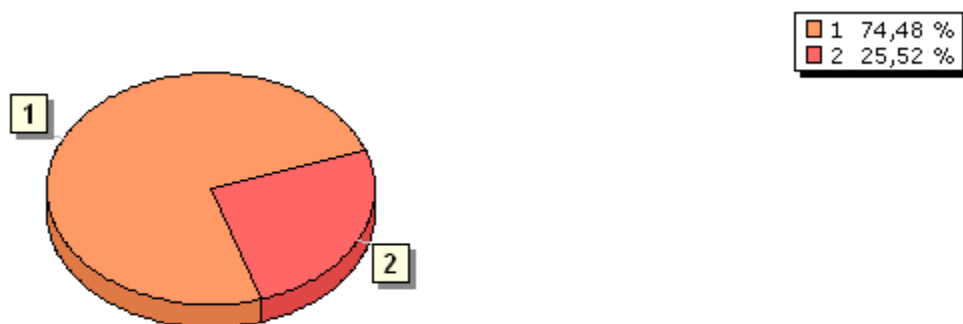

4. Ali veste, kje poiskati pomoc, ce zaslutite, da postajate zasvojeni z igrami na sreco?

Odgovori	St.	Delez
1 Da	2343	74,48%
2 Ne	803	25,52%
SKUPAJ	3146	100,00%